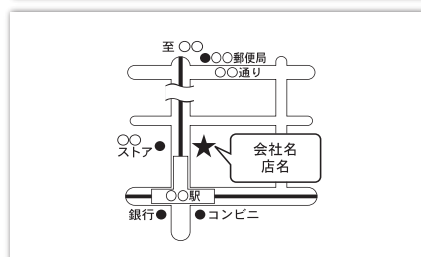

名刺 価格表

名刺価格表

	片面 黒1色	片面 2色	片面 3色~
枚数	税込 / 税抜	税込 / 税抜	税込 / 税抜
100枚	¥ 1,598 / ¥ 1,480	¥ 2,678 / ¥ 2,480	¥ 3,218 / ¥ 2,980
200枚	¥ 3,132 / ¥ 2,900	¥ 5,140 / ¥ 4,760	¥ 6,112 / ¥ 5,660
300枚	¥ 4,600 / ¥ 4,260	¥ 7,387 / ¥ 6,840	¥ 8,683 / ¥ 8,040
400枚	¥ 6,004 / ¥ 5,560	¥ 9,417 / ¥ 8,720	¥ 10,929 / ¥ 10,120
500枚	¥ 7,344 / ¥ 6,800	¥ 11,232 / ¥ 10,400	¥ 12,852 / ¥ 11,900
600枚	¥ 8,618 / ¥ 7,980	¥ 12,830 / ¥ 11,880	¥ 14,450 / ¥ 13,380
700枚	¥ 10,054 / ¥ 9,310	¥ 14,968 / ¥ 13,860	¥ 16,858 / ¥ 15,610
800枚	¥ 11,491 / ¥ 10,640	¥ 17,107 / ¥ 15,840	¥ 19,267 / ¥ 17,840
900枚	¥ 12,927 / ¥ 11,970	¥ 19,245 / ¥ 17,820	¥ 21,675 / ¥ 20,070
1,000枚	¥ 14,364 / ¥ 13,300	¥ 21,384 / ¥ 19,800	¥ 24,084 / ¥ 22,300

- ※ 価格は紙代(ホワイト・クリーム)と印刷代込みの価格です。他の用紙をお選びになる場合は別途用紙代が加算されます。
- ※ ベタ塗り部分が多い原稿は、印刷代金が別料金となります。(黒1色は1.5倍、その他は3色~の1.5倍)
- ※ オフセット印刷は別料金になります。

初回版下価格・オプション価格	
作成内容	税込 / 税抜
初回版下代金	¥ 1,080 ~ / ¥ 1,000 ~ ※定型は無料
ロゴ・写真取込2個目から	¥ 1,080 ~ / ¥ 1,000 ~
地図作成 ※レベルにより料金は異なります。	¥ 1,080 ~ / ¥ 1,000 ~
ロゴ・写真修正 ※修正内容により料金は異なります。	¥ 1,080 ~ / ¥ 1,000 ~
全欧文版下作成	プラス ¥ 540 / ¥ 500
8行以上の原稿	1行につき別途 ¥ 216 / ¥ 200 加算されます。