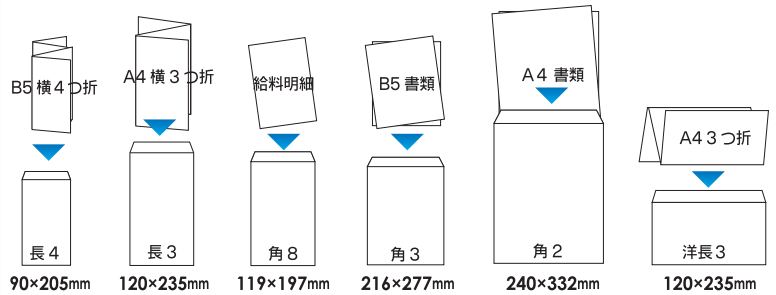

封筒 価格表 [簡易印刷]

黒1色印刷 [簡易印刷+封筒代] 色紙封筒 [白を含む]

版下代金	税込 / 税抜
	¥1,620 ~ / ¥1,500 ~

枚数	長4	長3	角8 (給料袋)	角3	角2
	税込 / 税抜	税込 / 税抜	税込 / 税抜	税込 / 税抜	税込 / 税抜
100枚	¥ 2,862 / ¥ 2,650	¥ 3,240 / ¥ 3,000	¥ 3,186 / ¥ 2,950	¥ 4,320 / ¥ 4,000	¥ 5,400 / ¥ 5,000
200枚	¥ 3,780 / ¥ 3,500	¥ 4,428 / ¥ 4,100	¥ 5,886 / ¥ 5,450	¥ 6,750 / ¥ 6,250	¥ 8,640 / ¥ 8,000
300枚	¥ 4,644 / ¥ 4,300	¥ 5,616 / ¥ 5,200	¥ 6,609 / ¥ 6,120	¥ 9,126 / ¥ 8,450	¥11,556 / ¥10,700
400枚	¥ 5,508 / ¥ 5,100	¥ 6,804 / ¥ 6,300	¥ 7,300 / ¥ 6,760	¥11,502 / ¥10,650	¥14,256 / ¥13,200
500枚	¥ 6,372 / ¥ 5,900	¥ 7,884 / ¥ 7,300	¥ 7,938 / ¥ 7,350	¥13,122 / ¥12,150	¥16,416 / ¥15,200
600枚	¥ 7,236 / ¥ 6,700	¥ 8,964 / ¥ 8,300	¥ 8,877 / ¥ 8,220	¥14,742 / ¥13,650	¥18,036 / ¥16,700
700枚	¥ 8,100 / ¥ 7,500	¥10,044 / ¥ 9,300	¥ 9,601 / ¥ 8,890	¥16,146 / ¥14,950	¥19,656 / ¥18,200
800枚	¥ 8,964 / ¥ 8,300	¥10,962 / ¥10,150	¥10,108 / ¥ 9,360	¥17,550 / ¥16,250	¥21,276 / ¥19,700
900枚	¥ 9,720 / ¥ 9,000	¥11,610 / ¥10,750	¥10,400 / ¥ 9,630	¥18,954 / ¥17,550	¥22,896 / ¥21,200
1,000枚	¥10,260 / ¥ 9,500	¥12,096 / ¥11,200	¥11,016 / ¥10,200	¥20,088 / ¥18,600	¥24,516 / ¥22,700

枚数	洋4	洋0
	税込 / 税抜	税込 / 税抜
100枚	¥ 4,557 / ¥ 4,220	¥ 5,702 / ¥ 5,280
200枚	¥ 5,421 / ¥ 5,020	¥ 6,782 / ¥ 6,280
300枚	¥ 6,285 / ¥ 5,820	¥ 7,873 / ¥ 7,290
400枚	¥ 7,128 / ¥ 6,600	¥ 8,942 / ¥ 8,280
500枚	¥ 7,992 / ¥ 7,400	¥10,044 / ¥ 9,300
600枚	¥ 9,072 / ¥ 8,400	¥11,404 / ¥10,560
700枚	¥ 9,979 / ¥ 9,240	¥12,549 / ¥11,620
800枚	¥10,713 / ¥ 9,920	¥13,478 / ¥12,480
900枚	¥11,275 / ¥10,440	¥14,191 / ¥13,140
1,000枚	¥12,096 / ¥11,200	¥15,228 / ¥14,100