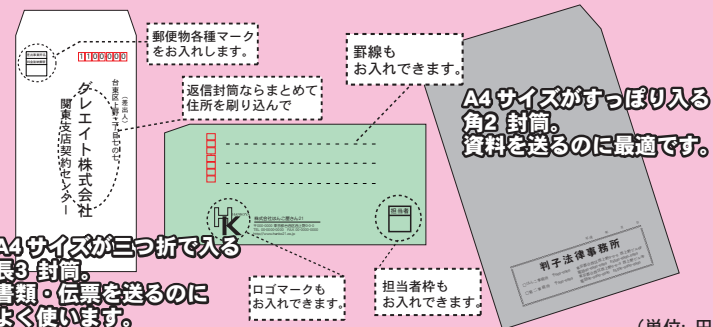

※上記の価格は紙代(クリーム・ホワイト)、印刷代が含まれています。
(台紙をお選びになる場合は別途用紙代が加算されます。)

※ベタ塗り部分が多い原稿は、印刷代が別料金となります。
(スミ1色は1.5倍 その他は3色～の1.5倍)

※オフセット印刷は別料金になります。

初回版下価格・オプション価格	
初回版下代	1,050円～(定型は無料)
ロゴ・写真取込(2個目から)	1,050円～
地図作成 ※レベルにより料金は異なります	1,050円・1,575円・2,100円・2,625円 3,150円～
ロゴ・写真修正 ※修正の度合いにより料金は異なります	1,050円・1,575円・2,100円・2,625円 3,150円～
全欧文版下作成	+525円
8行以上の原稿は、1行につき別途210円加算されます。	

特急仕上げ	1時間仕上げ	1.5倍
	当日仕上げ	1.2倍

※紙代は通常価格です

※複雑な原稿や、混雑時はお受けできない場合がございます。

封筒

封筒印刷価格表

色紙(白を含む)

A4サイズが三折で入る
長3封筒。
書類・伝票を送るのに
よく使います。

(単位: 円)